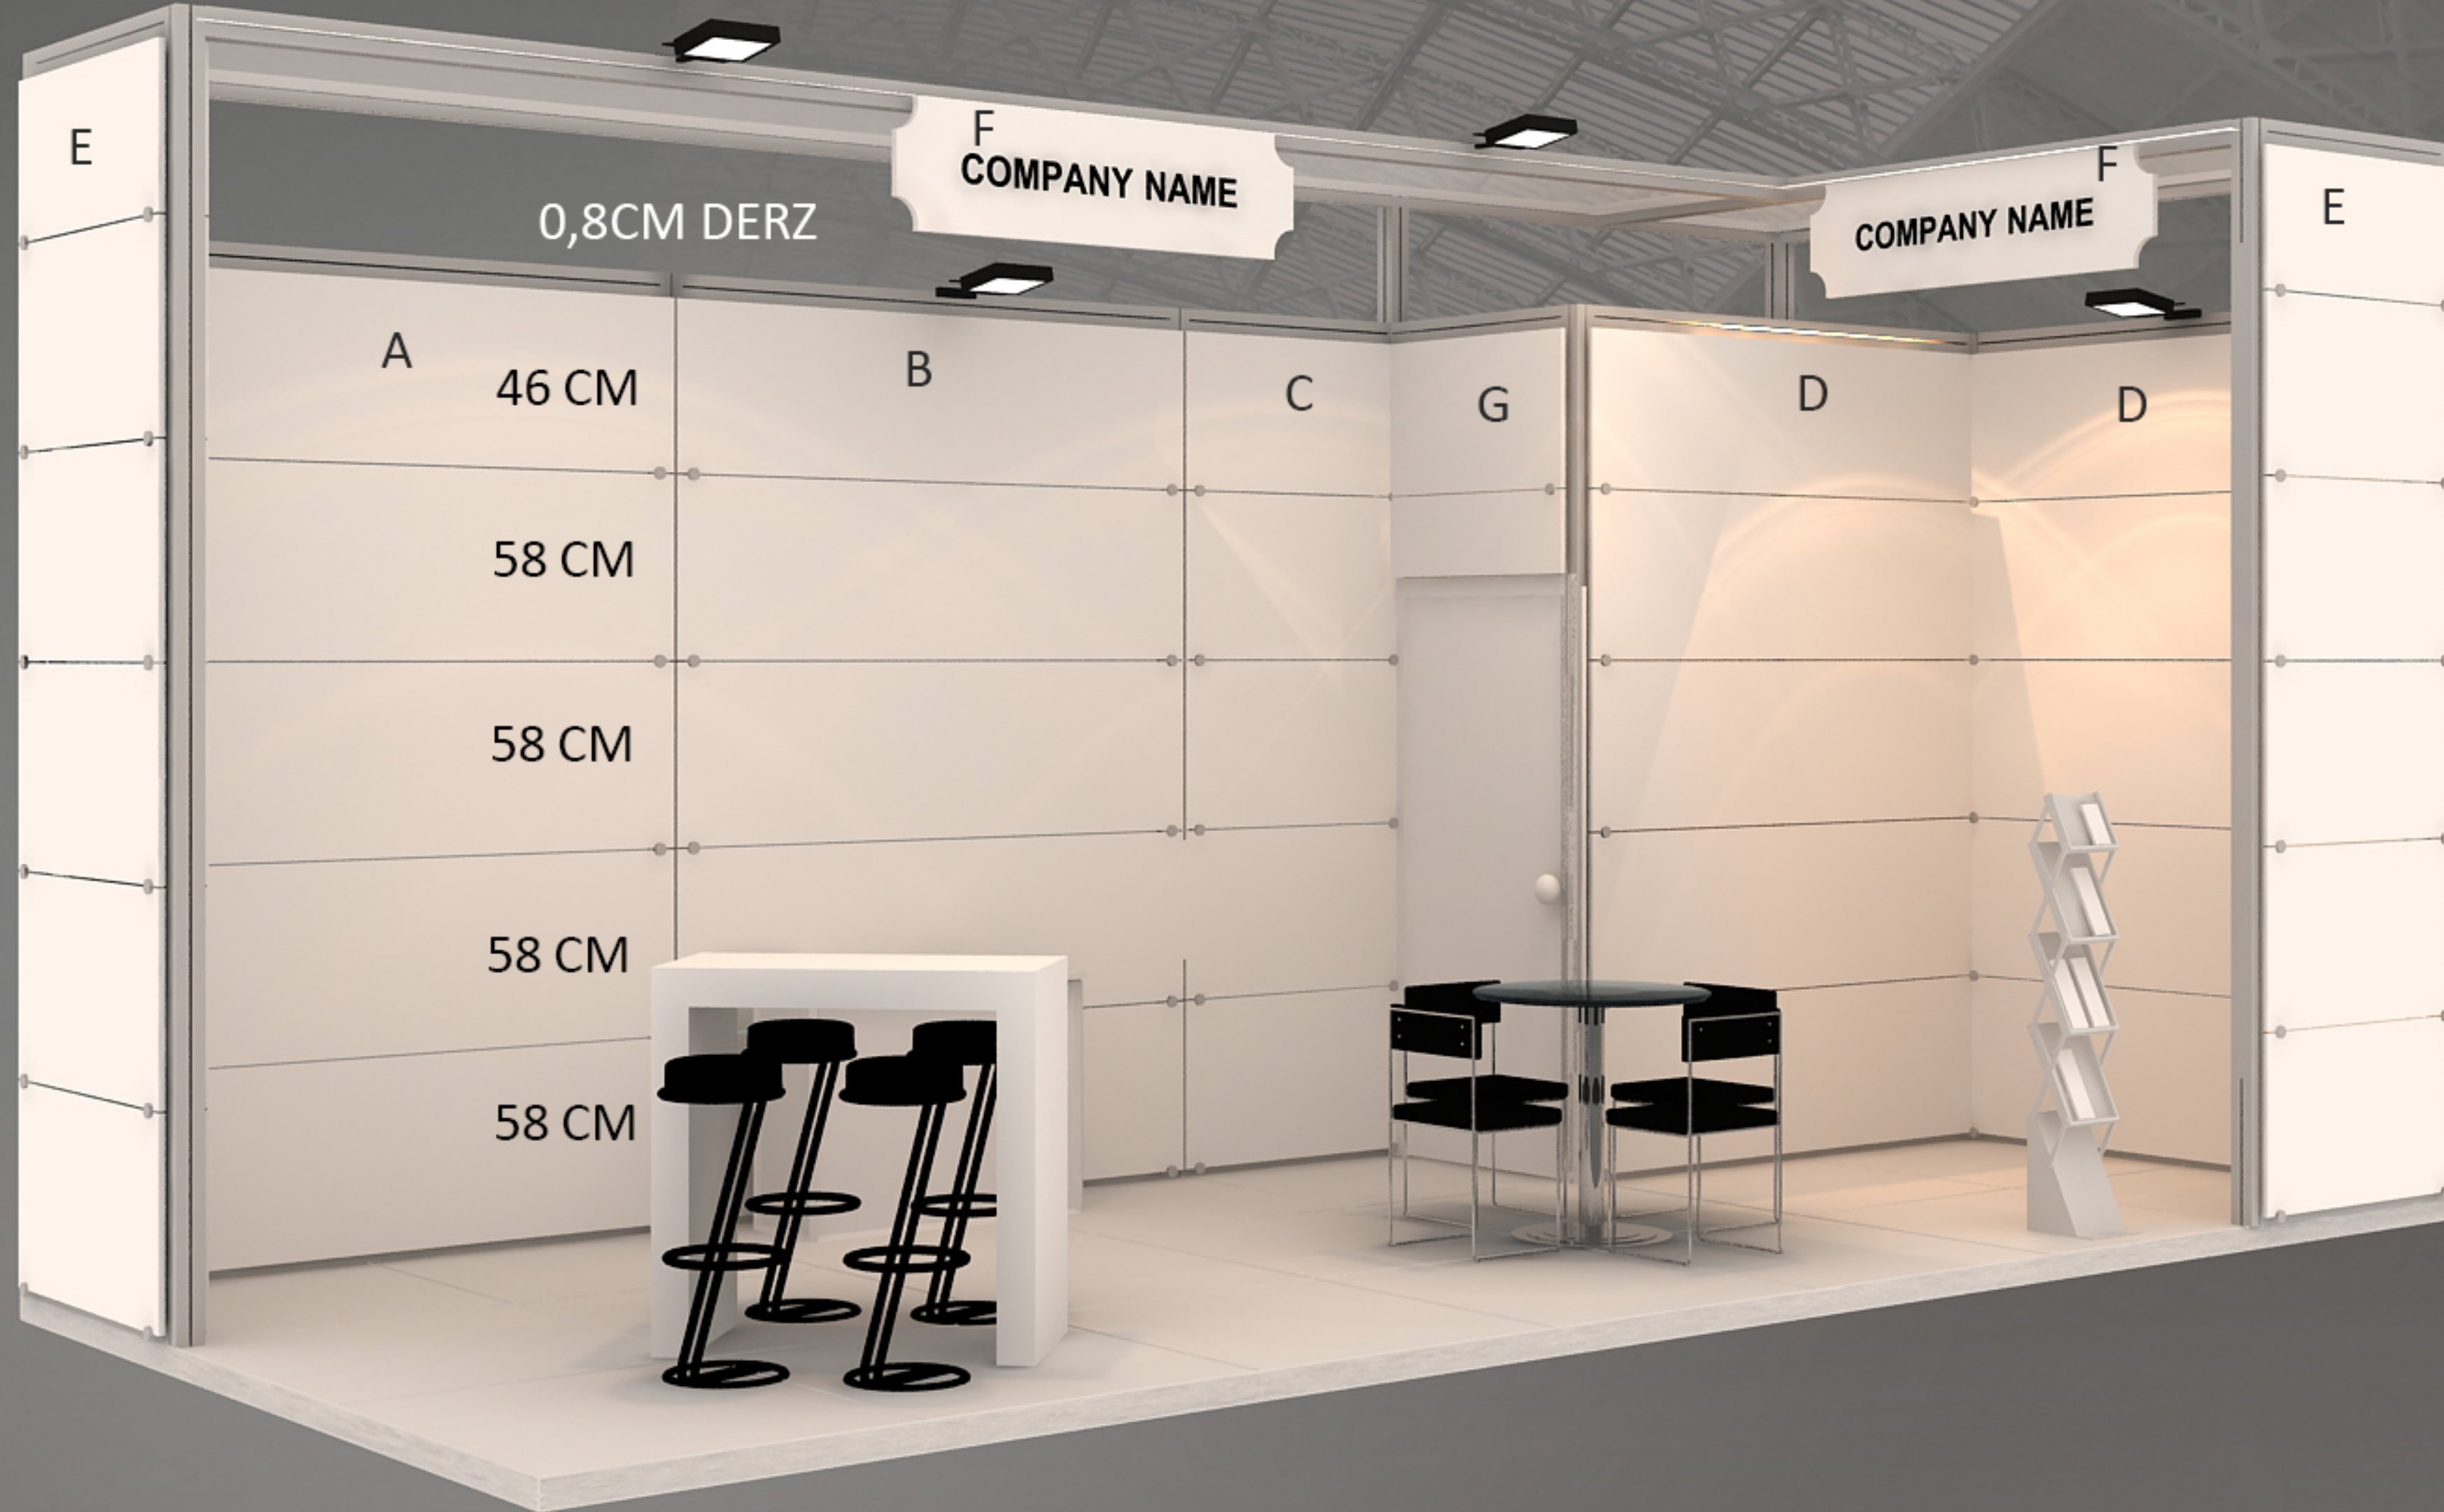

- A:195X281H CM
- B:199X281H CM
- C:95X281H CM
- D:192,5X281H CM
- E:99X339H CM
- F:150X40H CM
- G:92,5X75,5H CM
- KAPI : 80,5X208H CM

- E 46 CM
- 0,6CM DERZ
- 58 CM
- 0,6CM DERZ
- 58 CM
- 0,6CM DERZ
- 58 CM
- 0,6CM DERZ
- 58 CM
- 0,6CM DERZ
- 58 CM